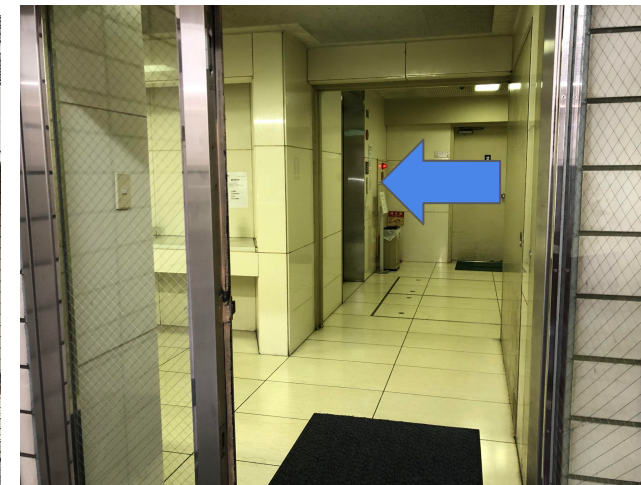

## 【店頭受け取り場所までの道のり】

①B1出口から地上へ出る

②久松町の交差点まで直進して左へ

③右手の黄色い自販機奥の細い道を右へ

④浜町駅の交差点を左へ

⑤左手の白い建物に入る

⑥左手の通路へ進む

⑦通路奥の左手のエレベーターで7Fへ