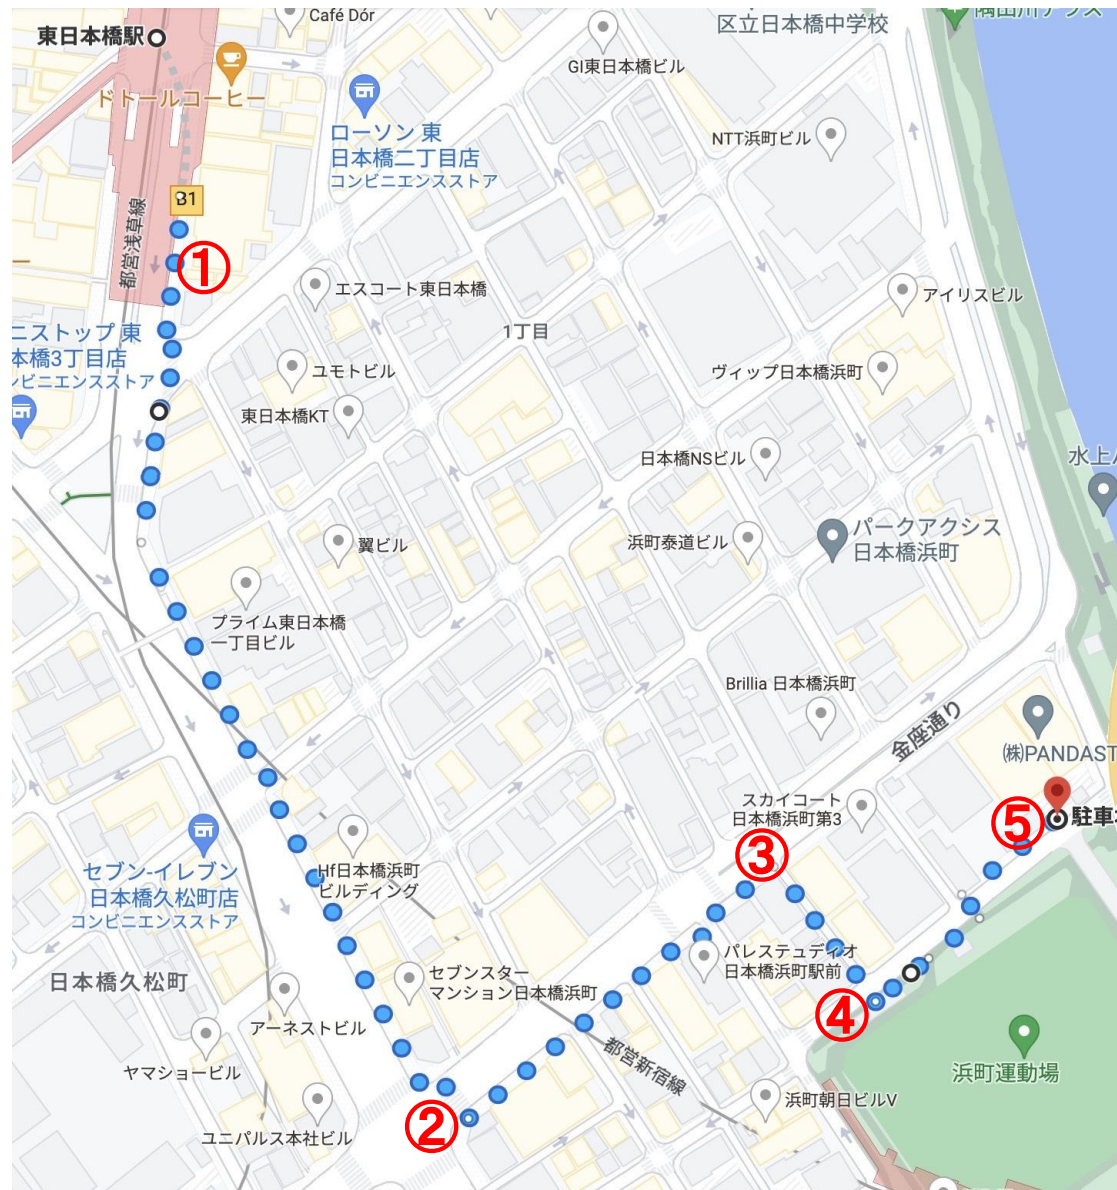

# パンダスタジオ日本橋浜町の店頭受取場所のご案内(都営浅草線 東日本橋駅から)

## 【店頭受け取り場所までの道のり】

①B1出口から地上へ出る

②久松町の交差点まで直進して左へ

③右手の黄色い自販機奥の細い道を右へ

④浜町駅の交差点を左へ

⑤左手の白い建物に入る

⑥左手の通路へ進む

⑦通路奥の左手のエレベーターで7Fへ

⑧エレベーターを出たら看板の矢印通り右に進む

**A** 都営浅草線 東日本橋駅  
B1出口

**JO** JR総武線快速 馬喰横山駅

※馬喰横山駅からお越しの方は、東日本橋駅B1出口まで地下を歩いてください。

⑨店頭受取場所に到着

パンダスタジオ日本橋浜町  
〒103-0007 東京都中央区日本橋浜町2-62-6  
日本橋浜町Kビル7F  
電話番号:0120-86-2020(フリーコール)