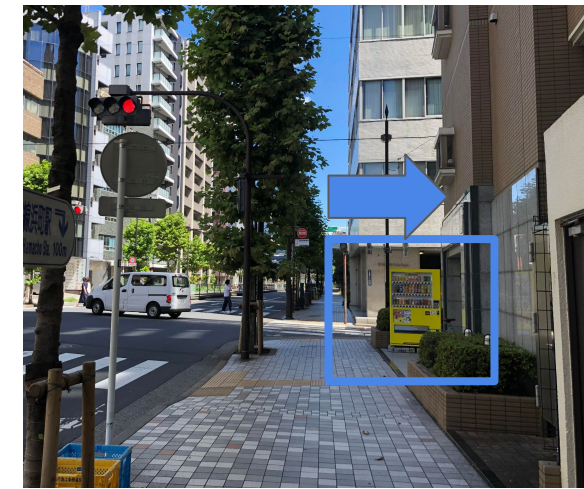

# パンダスタジオ日本橋浜町の店頭受取場所のご案内(都営浅草線 東日本橋駅から)

## 【店頭受け取り場所までの道のり】

①B1出口から地上へ出る

②久松町の交差点まで直進して左へ

③右手の黄色い自販機奥の細い道を右へ

④浜町駅の交差点を左へ

⑤左手の白い建物に入る

⑥左手の通路へ進む

⑦通路奥の左手のエレベーターで7Fへ