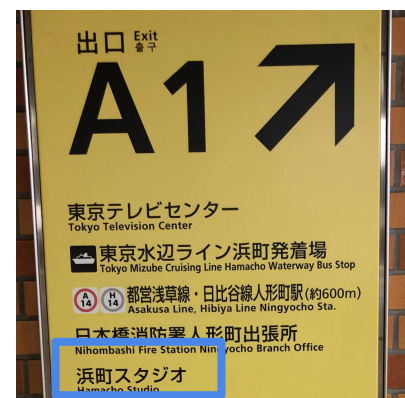

※1
地下鉄A1出口の看板に
「浜町スタジオ」の
記載あり

パンダスタジオ日本橋浜町
〒103-0007 東京都中央区日本橋浜町2-62-6
日本橋浜町Kビル7F
電話番号:0120-86-2020(フリーコール)