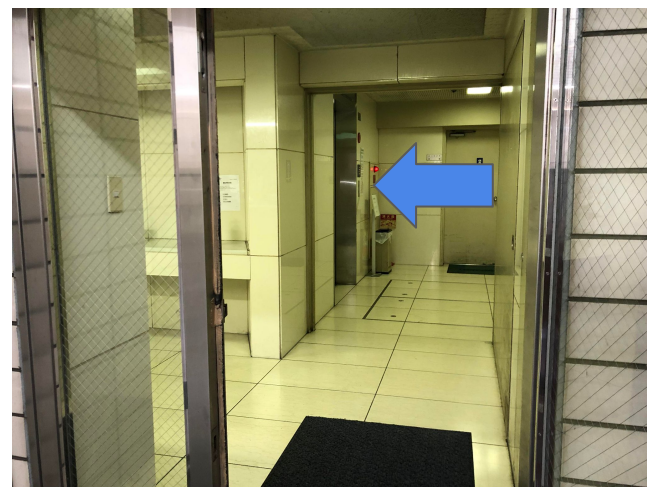

パンダスタジオ日本橋浜町の店頭受取場所のご案内(都営新宿線 浜町駅から)

【店頭受け取り場所までの道のり】

①A1出口から地上へ出る
※1

②交差点を右に曲がり直進

③左手の白い建物に入る

④左手の通路へ進む

⑤通路の左手にエレベーターあり

⑥エレベーターで7Fへ