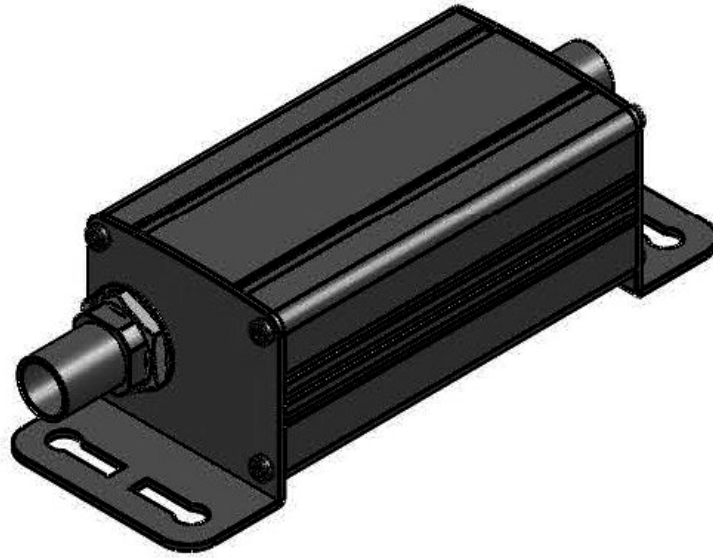

製品には下記の部品が含まれます。いずれかの部品が同梱されていない場合は、取扱店まですぐにご連絡下さい。

番号	品目	VP-633	VP-634
		数量	数量
1	SDI リピーター	1	1
2	AC/DC 変換アダプタ (DC12V 2.0A)	1	—
3	取扱説明書(本書)	1	1

概要

VP-633/VP-634 は収納スペースを節約するため小型に設計しました。ポケットに 2、3 個詰め込むことが可能です。VP-634/VP-633 は強力な HD/SD-SDI リピーターです。100m を越える距離の SDI 信号伝送に同軸ケーブルを使用することで伝送することが可能です。VP-633 は、HD/SD-SDI 信号のリピーターの機能に加えて、最大3台の VP-634 に電源を供給することができます。(使用されるアダプタ、ケーブルの種類による)

特長

- ・100m を越える信号を増幅し伝送する強力な HD/SD-SDI リピーターです。
 - ・電源の供給は極めて単純です。VP-633 から接続されている VP-634 に電源を供給します。
 - ・VP-634 は DC 電源自動ターミナル付
 - ・電源は DC12～25V までサポートしています。
- (付属の AC/DC 変換アダプタは、DC12V 2.0A) の省電力で動作します。

※SDI 信号を、5C-FB で最大 600m、3C-FB で最大 300m まで伝送することが可能です。
最大ケーブル長は、ご使用になる機器や信号の状況性能等によって変わります。

(あくまでも目安です)

各部の名称と機能

■フロントパネル

VP-633/634 フロントパネル(共通)

	<p>HD/SD-SDI 入力コネクタ SDI 入力用コネクタです。</p>
---	---

■リアパネル

VP-633 リアパネル

VP-634 リアパネル

	<p>HD/SD-SDI 出力コネクタ SDI 出力用コネクタです。</p>
	<p>DC 電源入力コネクタ (VP-633 のみ) 付属の電源アダプタ (DC12V 24W) のプラグをこの端子に差し込みます。 プラグを端子に接続し、外側のリングを回して固定することにより、プラグが外れるのを防ぎます。</p>

外觀圖

参考使用例

リピーター間ケーブル長の目安

5CFB ケーブル	3CFB ケーブル
200m	100m