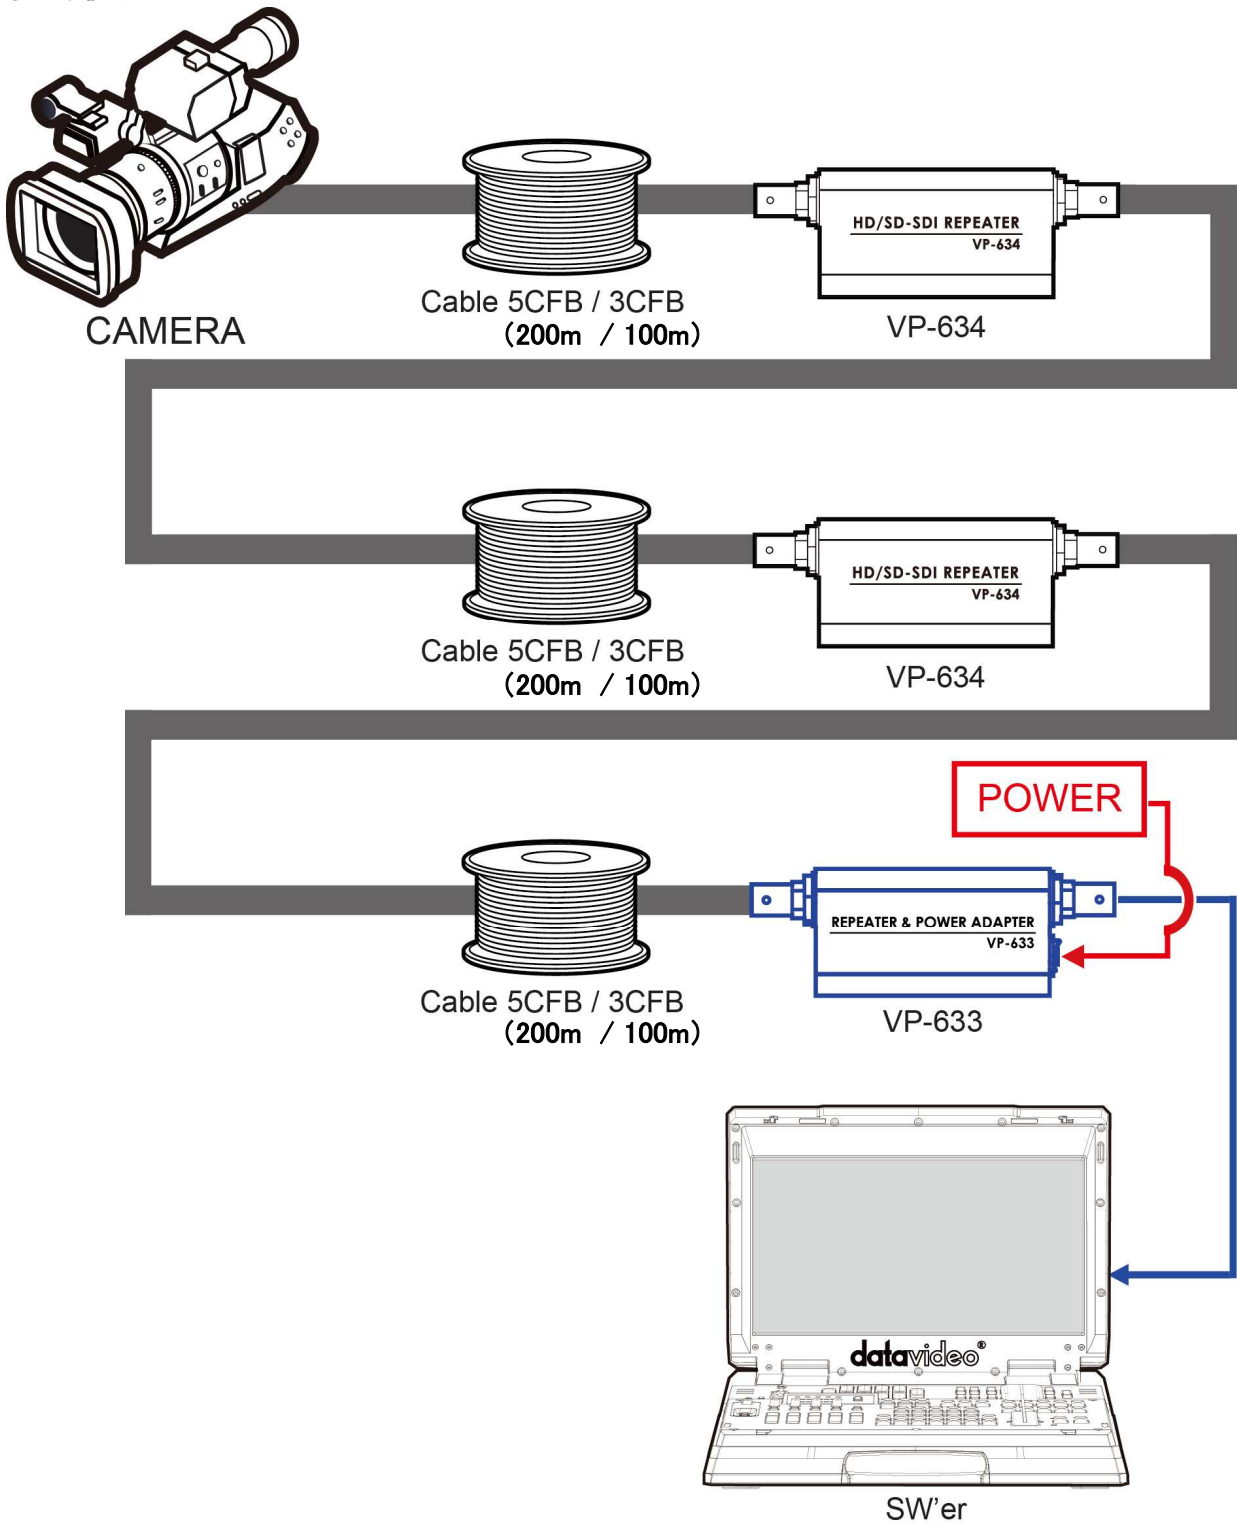

製品には下記の部品が含まれます。いずれかの部品が同梱されていない場合は、取扱店まですぐにご連絡下さい。

番号	品目	VP-633	VP-634
		数量	数量
1	SDI リピーター	1	1
2	AC/DC 変換アダプタ (DC12V 2.0A)	1	—
3	取扱説明書(本書)	1	1

概要

VP-633/VP-634 は収納スペースを節約するため小型に設計しました。ポケットに 2、3 個詰め込むことが可能です。VP-634/VP-633 は強力な HD/SD-SDI リピーターです。100m を越える距離の SDI 信号伝送に同軸ケーブルを使用することで伝送することが可能です。VP-633 は、HD/SD-SDI 信号のリピーターの機能に加えて、最大3台の VP-634 に電源を供給することができます。(使用されるアダプタ、ケーブルの種類による)

※SDI 信号を、5C-FB で最大 600m、3C-FB で最大 300m まで伝送することが可能です。
最大ケーブル長は、ご使用になる機器や信号の状況性能等によって変わります。

(あくまでも目安です)

各部の名称と機能

■フロントパネル

VP-633/634 フロントパネル(共通)

	<p>HD/SD-SDI 入力コネクタ SDI 入力用コネクタです。</p>
---	---

■リアパネル

VP-633 リアパネル

VP-634 リアパネル

	<p>HD/SD-SDI 出力コネクタ SDI 出力用コネクタです。</p>
	<p>DC 電源入力コネクタ (VP-633 のみ) 付属の電源アダプタ (DC12V 24W) のプラグをこの端子に差し込みます。 プラグを端子に接続し、外側のリングを回して固定することにより、プラグが外れるのを防ぎます。</p>

外觀圖

参考使用例

リピーター間ケーブル長の目安

5CFB ケーブル	3CFB ケーブル
200m	100m

※ケーブル長は目安であり、保証するものではありません。

仕様

型番	VP-633 / 634
映像入力	HD/SD-SDI(BNC) × 1 系統
映像出力	HD/SD-SDI(BNC) × 1 系統
音声入力	HD/SD-SDI(BNC) × 1 系統(エンベデッドオーディオ)
音声出力	HD/SD-SDI(BNC) × 1 系統(エンベデッドオーディオ)
映像仕様	SDI 信号 (SMPTE 292M)対応フォーマット 1080P 24・25・30 1080i 50・60 720P 50・60 (SMPTE 259M)対応フォーマット 625i (PAL) 525i (NTSC) カスケード接続 ケーブル間隔(目安) 5CFB - 200m 3CFB - 100m
音声仕様	SDI エンベデッドオーディオ
寸法 / 質量	VP-633:37.6mm(幅) × 31.98mm(高さ) × 107.4mm(奥行) 突起物含む / 約 0.092kg VP-634:37.6mm(幅) × 31.98mm(高さ) × 107.4mm(奥行) 突起物含む / 約 0.090kg
電源	VP-633 DC12V 24W (DC 25V までサポートしています)